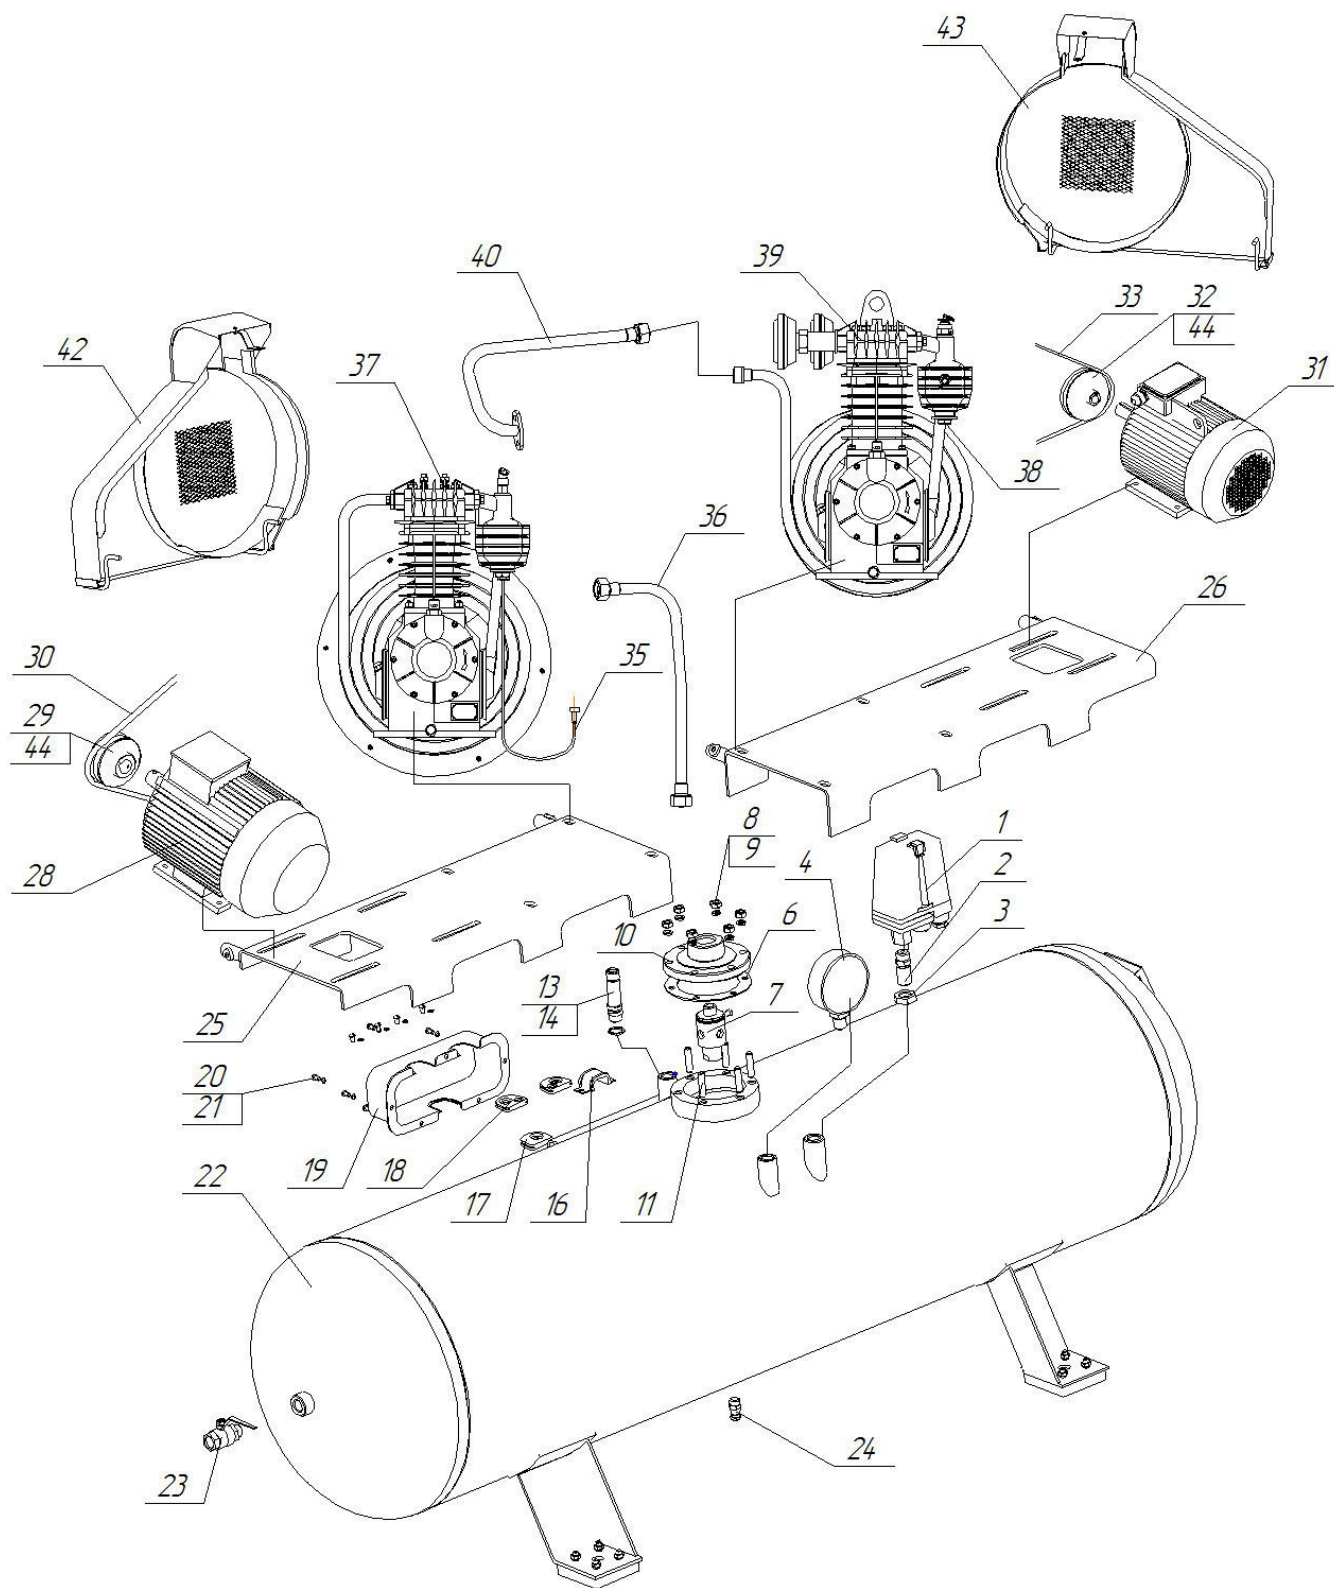

Каталог деталей и сборочных единиц
Установка компрессорная К-33
с 2015г.

ООО "МАГИМЭКС"

Оборудование и инструменты
Продажа, монтаж, ремонт, обслуживание

Тел.: (495) 780-99-98, (495) 730-02-90
сайт: www.pnevmo.ru E-mail: zakaz@pnevmo.ru

Адрес: г.Москва, ул.Перовская д.1, стр.22, 2 этаж
Время работы: Пн.-Чт. с 9.00 до 17.30 Пт. до 16.30