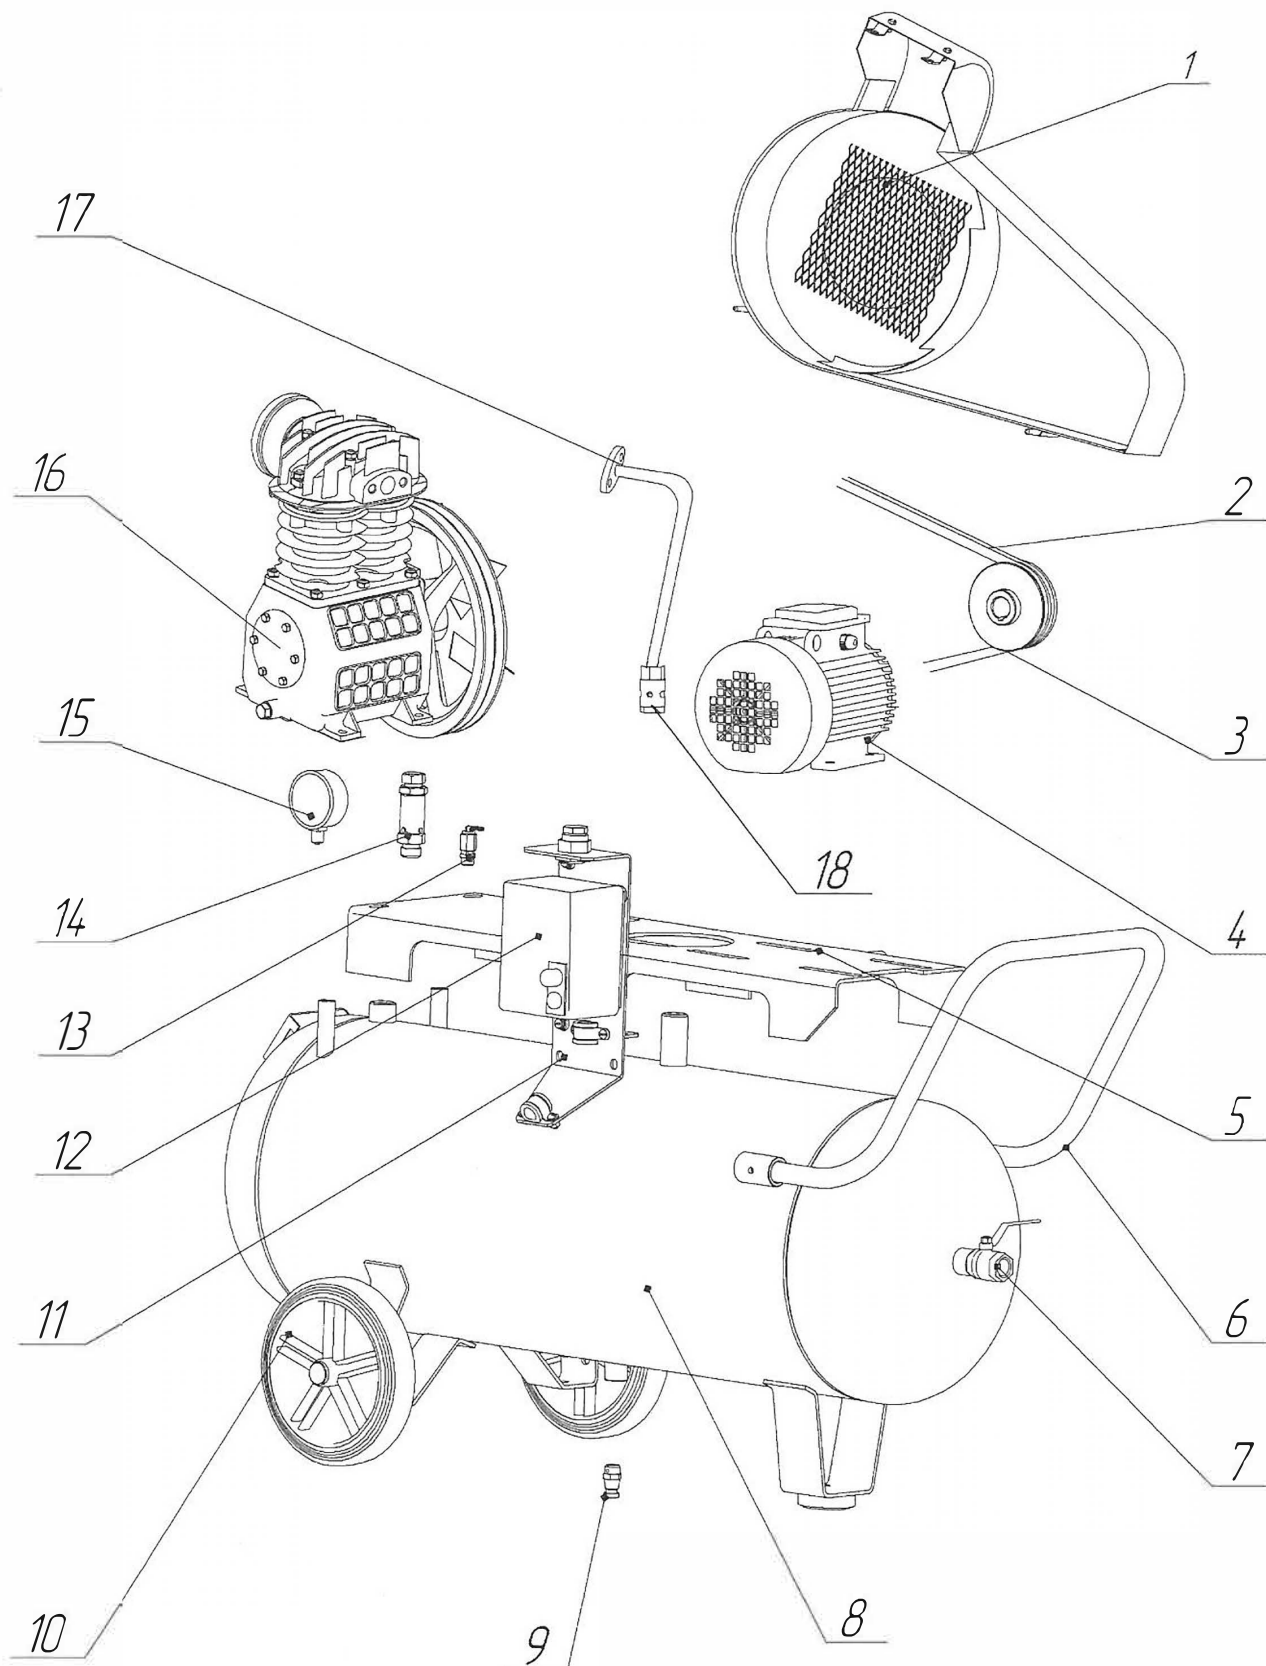

Спецификация Установка компрессорная К-24М

Поз	Номер детали/узла	Наименование	Кол-во	Прим.
1	К-24.00.02.000	Ограждение	1	
2	К-24.00.00.001	Шкив	1	
3		Ремень В(Б) - 1600	2	
4		Электродвигатель 4кВт, 3000 об/мин	1	
5	К-24.02.01.100	Плита	1	
6	К-6.00.00.001	Ручка	1	
7		Кран шаровый	1	G1/2"
8	К-24М.02.01.000	Ресивер	1	
9		Пробка сливная	1	G 3/8"
10	К-1.04.00.200	Колесо	2	ф 200
11	К-6.00.01.100	Кронштейн	1	Пост подключения К24.00.01.000
12		Выключатель автоматический АП50Б-3МТ,10А	1	
13	К-4.02.00.100	Регулятор давления	1	
14	С415М.05.00.200-01	Клапан предохранительный 0,8МПа	1	G 1/4"
15		Манометр МП63Р(0...1,0)МПа	1	G 1/4"
16	К-24М.01.00.000	Головка компрессорная	1	
17	К-24.00.00.200	Трубопровод	1	
18	С415М.02.00.130	Обратный клапан	1	