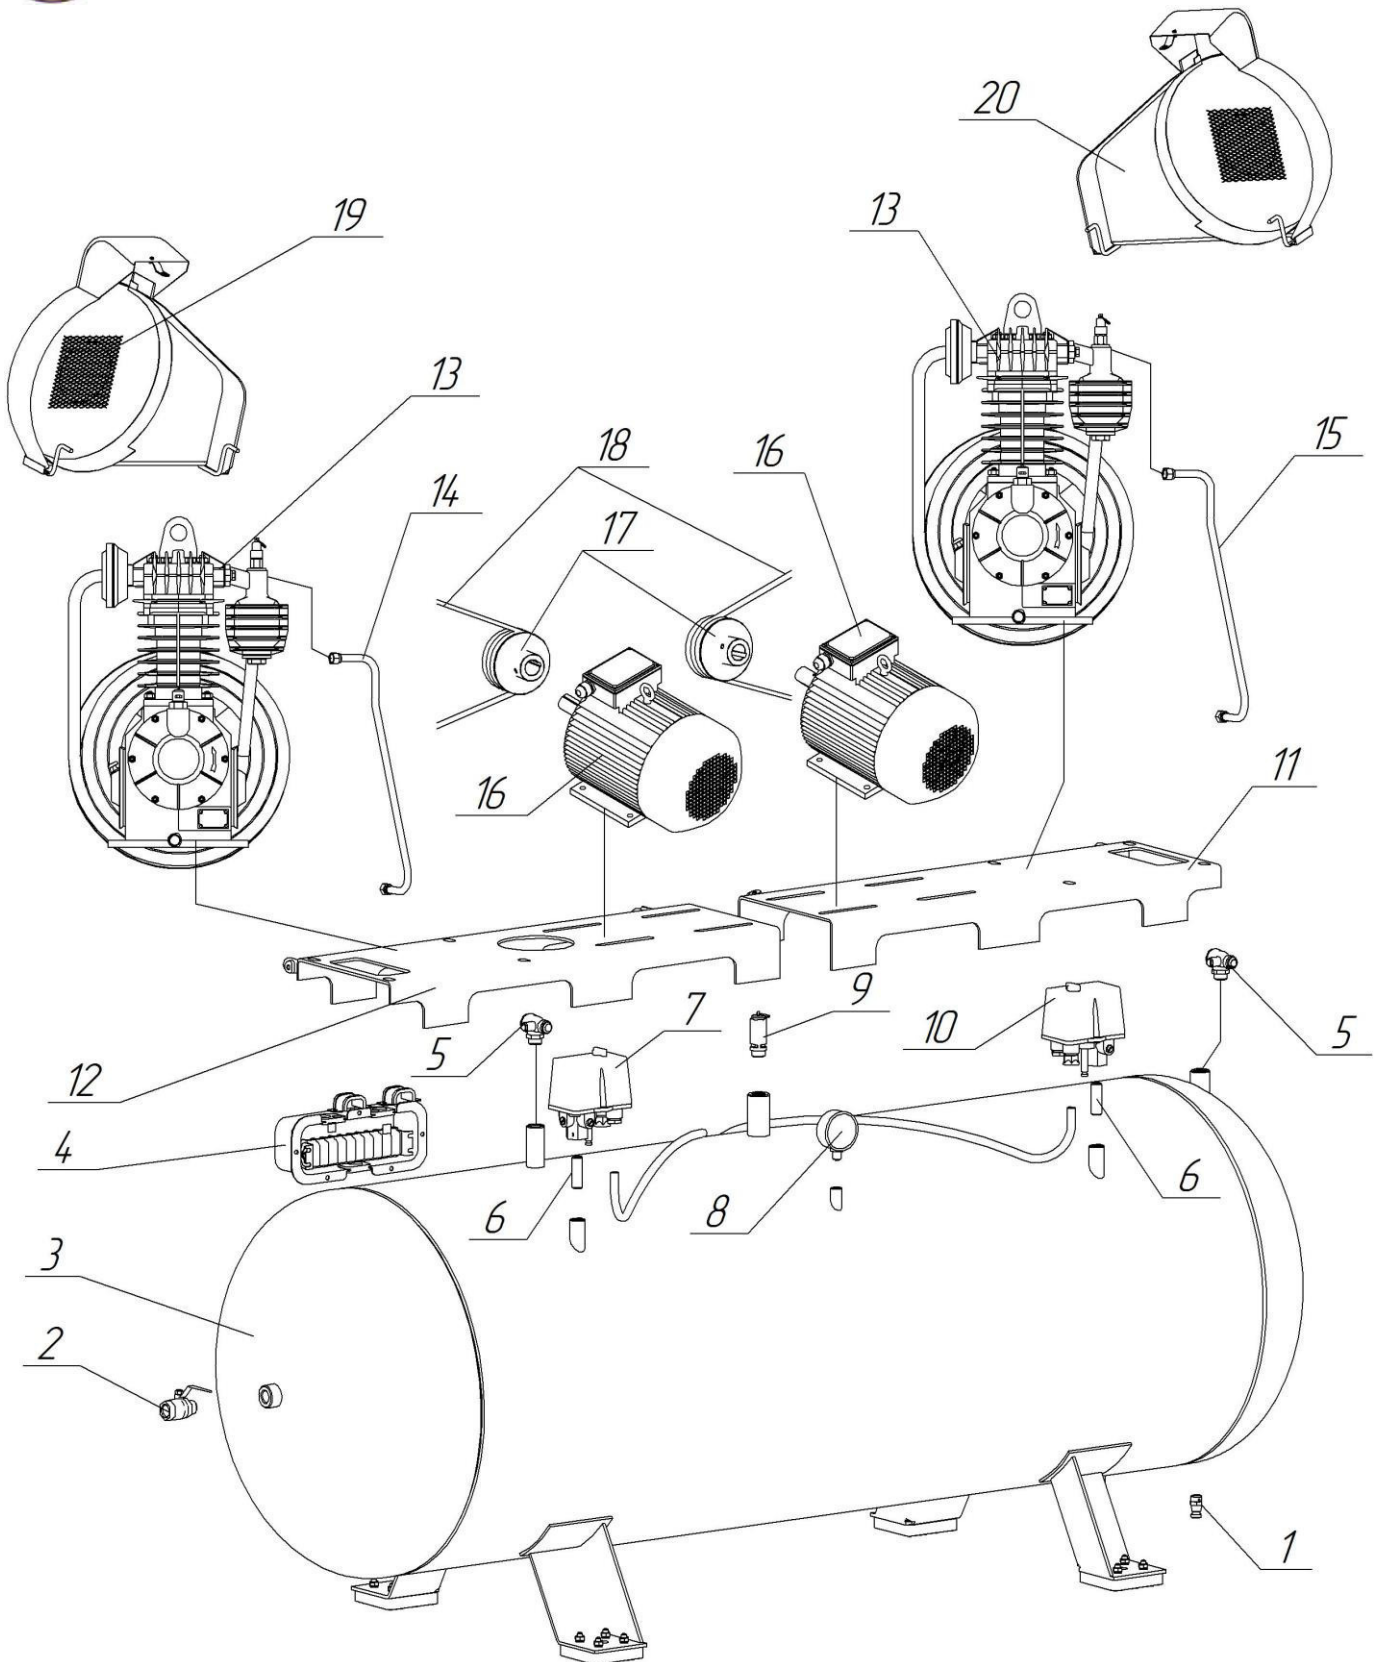

Каталог деталей и сборочных единиц
Установка компрессорная К-20
с 2015г.

ООО "МАГИМЭКС"

Оборудование и инструменты
Продажа, монтаж, ремонт, обслуживание

Тел.: (495) 780-99-98, (495) 730-02-90
сайт: www.pnevmo.ru E-mail: zakaz@pnevmo.ru

Адрес: г.Москва, ул.Перовская д.1, стр.22, 2 этаж
Время работы: Пн.-Чт. с9.00 до 17.30 Пт. до 16.30